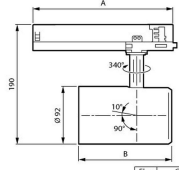

Trafo	Flux	CCT	Optic	A (mm)
PSU	205	840	HNB/HMB/HVBR/HVBR/HOVL/HHOVL	158
	495	PW930	NB/MB/WB/VVBR/OVL	162
DIA				251
DIA.VLC			All	253
WA				224

Specificaties Philips LED Railspot GreenSpace Evo Projector Wit 20.5W 2700lm 41x80D - 830 Warm Wit

[Bekijk product](#)

Algemene informatie

Artikelnummer	251905
EAN	8720169590854
Merk	Philips
Fabrikantnaam	ST333T 27S/830 PSU WB WH481
Garantie	5 jaar
Levensduur (uur)	50000

Technische Informatie

Technologie	LED Geïntegreerd
Netspanning (Volt)	220-240
Dimbaar	Nee, niet dimbaar
Lumen per watt	132
Gradenbundel (graden)	41x80
Kleurcode	830 Warm Wit
Lichtkleur (Kelvin)	3000 Warm Wit
Kleurweergave (Ra)	80-89 - Goede kleurweergave
Lichtkleur	Wit
Kleurinstelling	Enkele kleur
Noodverlichting	Nee
Powerfactor	>0.90