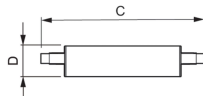

Specificaties Philips Corepro LED Lineair R7s 118mm 14W
1600lm - 830 Warm Wit | Dimbaar - Vervangt 100W

[Bekijk product](#)

Algemene informatie

| | |
|-------------------|---------------------------------|
| Artikelnummer | 224255 |
| EAN | 8718696578797 |
| EOC FR | 578797 |
| Merk | Philips |
| Fabrikantnaam | CorePro R7S 118mm 14-100W 830 D |
| Aanbevolen aantal | 10 |
| Garantie | 2 jaar |
| Energielabel | E |
| Levensduur (uur) | 15000 |

| | |
|---------------|----|
| Diameter (mm) | 29 |
|---------------|----|

| | |
|------|--------------|
| Vorm | Double Ended |
|------|--------------|