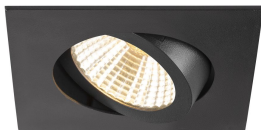

Specificaties SLV New Tria 68 Spot Aluminium Zwart  
Vierkant 8.3W 750lm 38D - 930 Warm Wit | Zaagmaat  
68mm - Beste Kleurweergave - Dimbaar

[Bekijk product](#)

## Technische Informatie

Technologie	LED Geïntegreerd
Netspanning (Volt)	220-240
Dimbaar	Ja, dimbaar
Lumen per watt	90.4
Gradenbundel (graden)	38
Kleurcode	930 Warm Wit
Lichtkleur (Kelvin)	3000 Warm Wit
Kleurweergave (Ra)	90-99 - Perfecte kleurweergave
Lichtkleur	Wit
Kleurinstelling	Enkele kleur

## Armatuur Informatie

Montage	Inbouw
Zaagmaat (mm)	68
Optische Afdekking	Overig
IP-Waarde	IP20 - Bijna stofdicht
Bedrijfstemperatuur	-20 to +35
Behuizing	Aluminium
Kleur Armatuur	Zwart
Kantelbaar	Nee
Noodverlichting	Nee
Armatuur Aansluiting	PI [Push-in connector 3-polig]