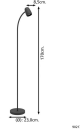

Informations Générales

Réf.	254634
EAN	9008606360819
Marque	Eglo
Nom du fabricant	STL/1 E14 BLACK 'CARLO'
Garantie Totale	2 ans

Informations techniques

Technologie	Fixture Retrofit
Tension (V)	220-240
Dimmable	Oui, avec une ampoule dimmable seulement
Convient pour	E14
Lampe Incluse	Non
Nombre de lampes	1
Puissance Maximale Estimée	18
Inclinable	Oui
Montage	Sol
Eclairage de Secours	Non

Informations de l'appareil

Connexion du Luminaire	Bloc de jonction