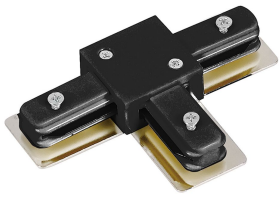

## Caractéristiques Bright Choice Rail Monophasé Rail T-Connecteur Noir

[Voir le produit](#)

### Informations Générales

Réf.	253231
EAN	8719157060486
Marque	Bright Choice
Nom du fabricant	1-PHASE RAIL T-connector black
Vendu à l'unité - Carton complet	50
Garantie Totale	3 ans

### Informations techniques

Couleur du Luminaire	Noir
Technologie	Accessory

### Dimensions

Longueur (mm)	103
Hauteur (mm)	19
Largeur (mm)	69