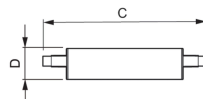

Caractéristiques Philips Corepro LED Lineair R7s 118mm
14W 2000lm - 840 Blanc Froid | Dimmable - Équivalent
120W