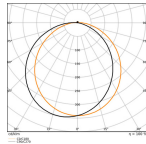

Algemene informatie

Artikelnummer	254854
EAN	4099854481031
Merk	Ledvance
Fabrikantnaam	BLKH CBO RD EYELID 325 WT LEDV
Aanbevolen aantal	1

Technische Informatie

Noodverlichting	Nee
Montage	Muurmontage
Kleur Armatuur	Wit
Technologie	Accessory

Afmetingen

Hoogte (mm)	77
Diameter (mm)	325

Sensor Informatie

Sensortype	Geen sensor