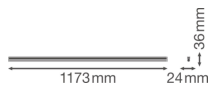

Specificaties Ledvance LED Montagebalk Linear Compact High Output
20W 2000lm - 830 Warm Wit | 120cm

[Bekijk product](#)

Algemene informatie

Artikelnummer	234121
EAN	4058075106314
EOC FR	106314
Merk	Ledvance
Fabrikantnaam	LN COMP HO 1200 20W/3000K
Garantie	5 jaar
Levensduur (uur)	50000

Technische Informatie

Technologie	LED Geïntegreerd
Netspanning (Volt)	220-240
Dimbaar	Nee, niet dimbaar
Lumen per watt	100
Powerfactor	>0.50
Kleurcode	830 Warm Wit
Lichtkleur (Kelvin)	3000 Warm Wit
Kleurweergave (Ra)	80-89 - Goede kleurweergave
Lichtkleur	Wit
Kleurinstelling	Enkele kleur
Geschikt voor Buitengebruik	No
Lengte	120cm

Armatuur Informatie

Montage	Opbouw
IP-Waarde	IP20 - Bijna stofdicht
Slagvastheid (IK-waarde)	IK03 - 0.35 Joule
Behuizing	PC (Polycarbonate)
Kleur Armatuur	Wit
Inclusief Lamp	Ja
Noodverlichting	Nee

Afmetingen

Lengte (mm)	1173
Breedte (mm)	24
Hoogte (mm)	36

Sensor Informatie

Sensortype	Geen sensor
------------	-------------