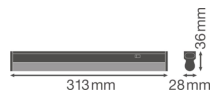

Specificaties Ledvance LED Montagebalk Linear Compact Schakelaar 4W 450lm - 840 Koel Wit | 30cm

[Bekijk product](#)

Algemene informatie

Artikelnummer	234132
EAN	4058075106093
EOC FR	106093
Merk	Ledvance
Fabrikantnaam	LN COMP SWITCH 300 4W/4000K
Garantie	5 jaar
Levensduur (uur)	50000

Technische Informatie

Technologie	LED Geïntegreerd
Netspanning (Volt)	220-240
Dimbaar	Nee, niet dimbaar
Lumen per watt	112.5
Powerfactor	>0.50
Kleurcode	840 Koel Wit
Lichtkleur (Kelvin)	4000 Koel Wit
Kleurweergave (Ra)	80-89 - Goede kleurweergave
Lichtkleur	Wit
Kleurinstelling	Enkele kleur
Geschikt voor Buitengebruik	No
Lengte	30cm

Armatuur Informatie

Montage	Opbouw
IP-Waarde	IP20 - Bijna stofdicht
Slagvastheid (IK-waarde)	IK03 - 0.35 Joule
Behuizing	PC (Polycarbonate)
Kleur Armatuur	Wit
Inclusief Lamp	Ja
Noodverlichting	Nee

Afmetingen

Lengte (mm)	313
Breedte (mm)	28
Hoogte (mm)	36

Sensor Informatie

Sensortype	Geen sensor
------------	-------------